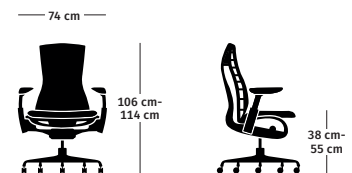

Características generales de la línea

Silla de trabajo

Materiales

[Haz clic aquí](#) para ver toda la oferta textil y de materiales de Embody.

Sustentabilidad

[Haz clic aquí](#) para ver cómo Embody se alinea con tus objetivos ambientales.

MODELOs en 3 D

[Haz clic aquí](#) para explorar la biblioteca de modelos 3D.