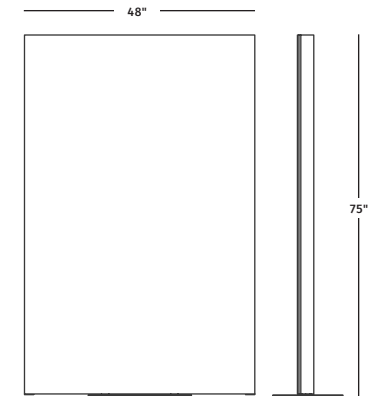

Demonstração da linha

Tela curva OE1

Para visualizar a lista com a descrição completa da linha, consulte o [catálogo de preços](#).

Materiais

Veja nossa [oferta completa de materiais](#) para a Tela curva OE1.

Sustentabilidade

Veja como a Tela curva OE1 atende aos [objetivos ambientais](#).

Ideias de planejamento

[Ver soluções de design](#).

Modelos de produtos

Explore mais [soluções de produtos](#) para a Tela curva OE1.